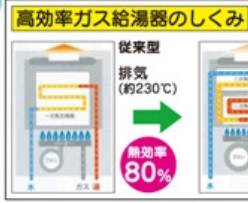

## お風呂編

### ★高効率(エコジョーズ)給湯器に取替える

排気熱を利用し同じ使い方でもお得に!

排気の熱をリサイクル  
送られてきた水を、先に排気の熱であたためます。

年間約**12,000円**の節約

年間エネルギー消費量 22.3GJとして算出